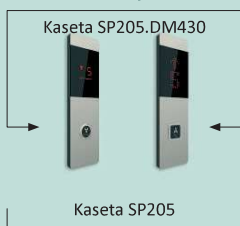

faktura - STAL SZCZOTKOWANA

Kasety dyspozycyjne i przyciski

Opcje dodatkowe

Kaseta wezwań 7205

Kaseta wezwań 7220

Kaseta dyspozycji Standard

MODEL STANDARDOWY

PORĘCZ

W standardzie na tylnej ścianie, opcjonalnie możliwość montażu na każdej ścianie. Opcja zaokrąglenia końców

LUSTRO

W standardzie na tylnej ścianie powyżej poręczy, możliwość montażu na każdej ścianie jako opcja

Linia S/SX

Kaseta SP205.DM430

Kaseta SP205

Linia B/BX

Kaseta BP205.DM430

Kaseta BP205

Linia E

Kaseta EP105

Kaseta EP205.DM430Y

Cechy przycisków:

Odporność na uszkodzenia, alfabet Braille'a, kolorowe podświetlenie: czerwone, białe, niebieskie, zielone

Kaseta S

Kaseta SX

Kaseta B

Kaseta BX

Kaseta E